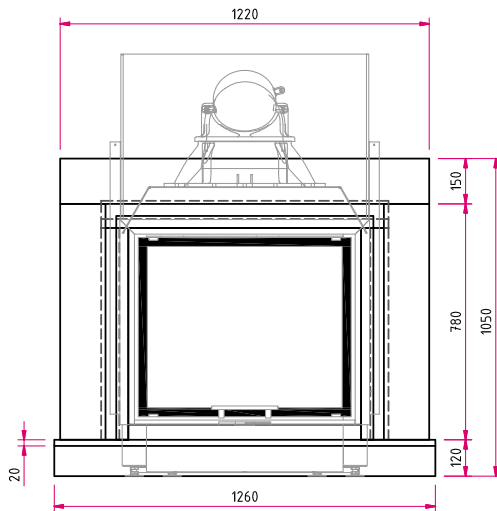

Hinweis: Mit **optionalem Zubehör** bitte die Angaben in den Preislisten beachten.
AS: Abgasstutzen, VLS: Verbrennungsluftstutzen, OKFF: Oberkante Fertigfußboden

Draufsicht M 1:25