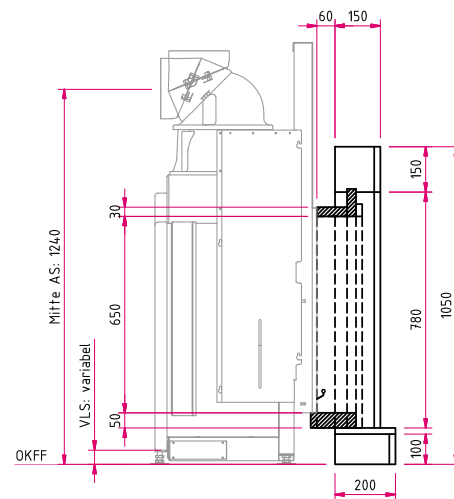

N28 (Celine)

Naturstein klassisch

Abbildung: N28 (Celine)
Naturstein: Caliza Moka

Standard

Gesamtgewicht

Kamineinsatz

Lina 7363 h
NW-Leistung: 9 kW
Abgasstutzen: Ø 200 mm

Optional

Mehr Infos unter
camina-schmid.de

A

Zubehör

Naturstein

Frontansicht M 1:25

Seitenansicht M 1:25

Hinweis: Mit **optionalem Zubehör** bitte die Angaben in den Preislisten beachten.
AS: Abgasstutzen, VLS: Verbrennungsluftstutzen, OKFF: Oberkante Fertigfußboden

Draufsicht M 1:25